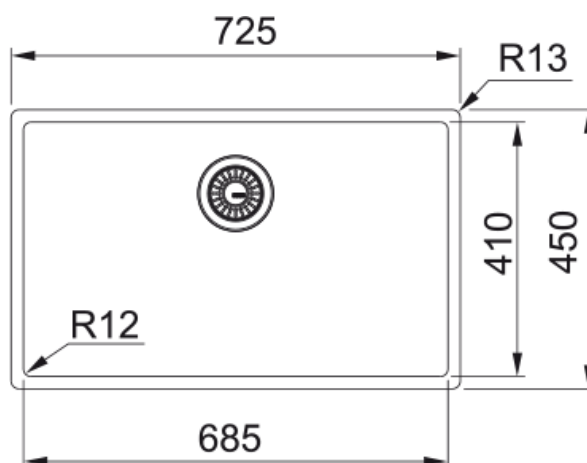

BXM 210-68 3 1/2" MANUELL, ANTRACITE | 127.0674.440

BXM 210-68 3 1/2" MANUELL, ANTRACITE

Egenskaper

Diskbänkstyp	Låda
Material	Rostfritt stål
Antal lådor	1
Färg	Antracit
Ytfinish	PVD

Dimensioner

Yttermått: vänster till höger	725.0
Yttermått: front till baksida	450.0
Lådmått 1: höger till vänster	685.0
Lådmått 1: front till baksida	410.0
Lådmått 1: djup	200.0

Installation

Min. skåpsstorlek	80 cm
-------------------	-------

Produktspecifikation

Installationstyp	Planmontage
Installationstyp	Slimtop
Installationstyp	Undermontage
Avloppshål	3 1/2"
Position avrinningsyta	Ingen
Skål 1: tillbehörshylla	Nej
Active Twist kompatibel	Nej
Montage	Fastfix