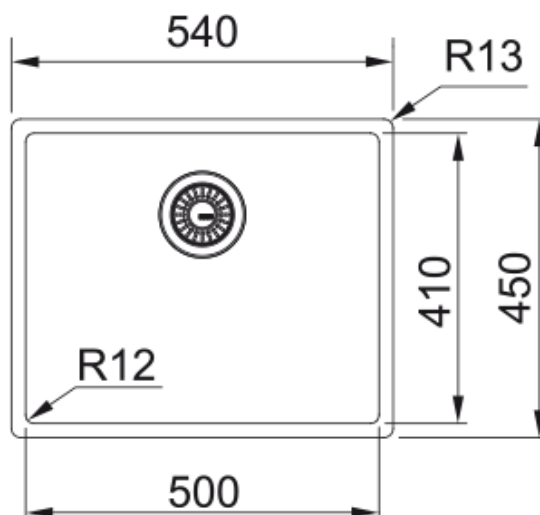

BXM 210-50 3 1/2" MANUELL, COPPER | 127.0674.363

BXM 210-50 3 1/2" MANUELL, COPPER

Egenskaper

Diskbänkstyp	Låda
Material	Rostfritt stål
Antal lådor	1
Färg	Koppar
Ytfinish	PVD

Dimensioner

Yttermått: vänster till höger	540.0
Yttermått: front till baksida	450.0
Lådmått 1: höger till vänster	500.0
Lådmått 1: front till baksida	410.0
Lådmått 1: djup	200.0

Installation

Min. skåpsstorlek	55 cm
-------------------	-------

Produktspecifikation

Installationstyp	Planmontage
Installationstyp	Undermontage
Installationstyp	Slimtop
Avloppshål	3 1/2"
Position avrinningsyta	Ingen
Skål 1: tillbehörshylla	Nej
Active Twist kompatibel	Nej
Montage	Fastfix