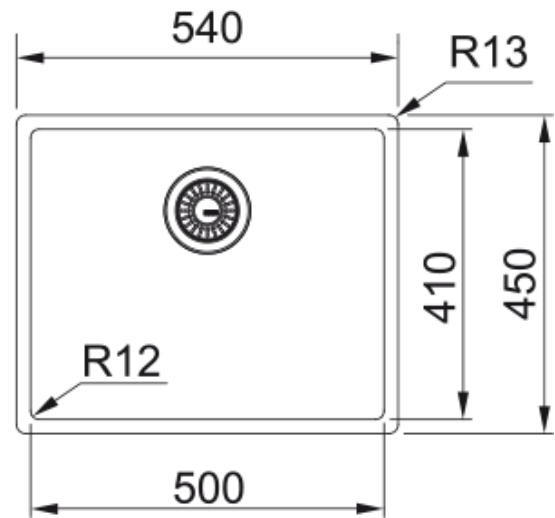

BXM 210-50 3 1/2" MANUELL, GOLD | 127.0674.362

BXM 210-50 3 1/2" MANUELL, GOLD

Egenskaper

Diskbänkstyp	Låda
Material	Rostfritt stål
Antal lådor	1
Färg	Guld
Ytfinish	PVD

Dimensioner

Yttermått: vänster till höger	540.0
Yttermått: front till baksida	450.0
Lådmått 1: höger till vänster	500.0
Lådmått 1: front till baksida	410.0
Lådmått 1: djup	200.0

Installation

Min. skåpsstorlek	55 cm
-------------------	-------

Produktspecifikation

Installationstyp	Planmontage
Installationstyp	Undermontage
Installationstyp	Slimtop
Avloppshål	3 1/2"
Position avrinningsyta	Ingen
Skål 1: tillbehörshylla	Nej
Active Twist kompatibel	Nej
Montage	Fastfix