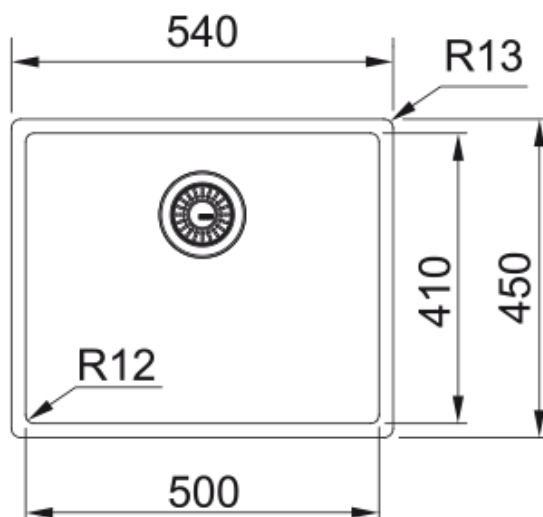

## BXM 210-50 3 1/2" MANUELL, ANTRACITE | 127.0672.129

BXM 210-50 3 1/2" MANUELL, ANTRACITE

### Dimensioner

Yttermått: vänster till höger	540.0
Yttermått: front till baksida	450.0
Lådmått 1: höger till vänster	500.0
Lådmått 1: front till baksida	410.0
Lådmått 1: djup	200.0

### Installation

Min. skåpsstorlek	55 cm
-------------------	-------

### Produktspecifikation

Installationstyp	Planmontage
Installationstyp	Slimtop
Installationstyp	Undermontage
Avloppshål	3 1/2"
Position avrinningsyta	Ingen
Skål 1: tillbehörshylla	Nej
Active Twist kompatibel	Nej
Montage	Fastfix