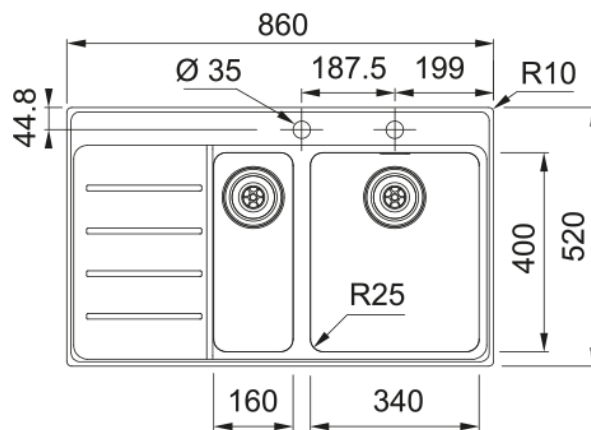

MYX 251H TL 3 1/2" I V-LÅS, EASY TOUCH | 127.0638.946

MYX 251-86 860x520 stainless steel brushed, with left hand side drainer, with push knob waste 3 1/2" integrated with overflow set, with push-knob round stainless steel, with round drain cover, with Siphon, with tap ledge, with 2 tap holes, packed in single box.

Egenskaper

Diskbänkstyp	Diskbänk
Material	Rostfritt stål
Antal lådor	1,5
Färg	Stål
Ytfinish	Borstad

Dimensioner

Yttermått: vänster till höger	860.0
Yttermått: front till baksida	520.0
Lådmått 1: höger till vänster	340.0
Lådmått 1: front till baksida	400.0
Lådmått 1: djup	200.0
Lådmått 2: höger till vänster	160.0
Lådmått 2: front till baksida	400.0
Lådmått 2: djup	150.0

Installation

Min. skåpsstorlek	60 cm
-------------------	-------

Produktspecifikation

Installationstyp	Planmontage
Avloppshål	Integrerad
Position avrinningsyta	Vänster
Skål 1: tillbehörshylla	Nej
Skål 2: tillbehörshylla	Nej
Active Twist kompatibel	Ja
Montage	Fastfix