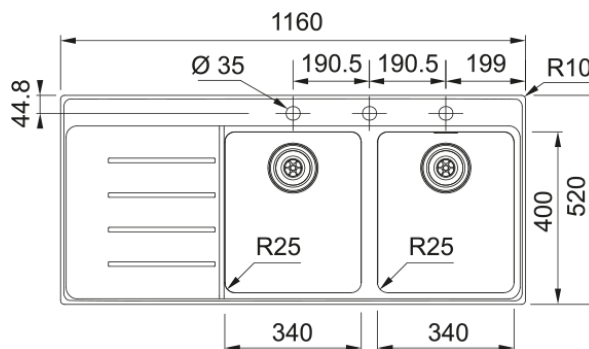

# MYX 221H TL 3 1/2" I V-LÅS, EASY TOUCH | 127.0638.910

MYX 221-116 1160x520 stainless steel brushed, with left hand side drainer, with push knob waste 3 1/2" integrated with overflow set, with push-knob round stainless steel, with round drain cover, with Siphon, with tap ledge, with 3 tap holes, packed in single box.

## Dimensioner

Yttermått: vänster till höger	1160.0
Yttermått: front till baksida	520.0
Lådmått 1: höger till vänster	340.0
Lådmått 1: front till baksida	400.0
Lådmått 1: djup	200.0
Lådmått 2: höger till vänster	340.0
Lådmått 2: front till baksida	400.0
Lådmått 2: djup	200.0

## Installation

Min. skåpsstorlek	80 cm
-------------------	-------