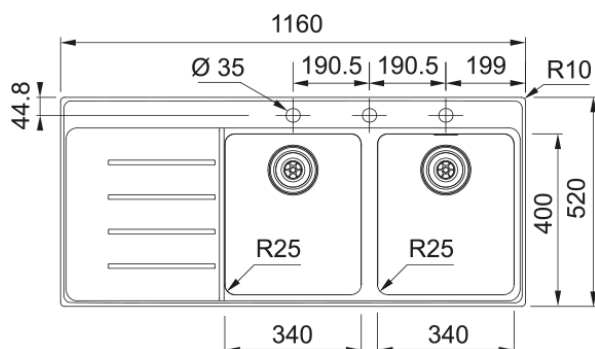

MYX 221H TL 3 1/2" I V-LÅS, EASY TOUCH | 127.0638.910

MYX 221-116 1160x520 stainless steel brushed, with left hand side drainer, with push knob waste 3 1/2" integrated with overflow set, with push-knob round stainless steel, with round drain cover, with Siphon, with tap ledge, with 3 tap holes, packed in single box.

Egenskaper

Diskbänkstyp	Diskbänk
Material	Rostfritt stål
Antal lådor	2
Färg	Stål
Ytfinish	Borstad

Dimensioner

Yttermått: vänster till höger	1160.0
Yttermått: front till baksida	520.0
Lådmått 1: höger till vänster	340.0
Lådmått 1: front till baksida	400.0
Lådmått 1: djup	200.0
Lådmått 2: höger till vänster	340.0
Lådmått 2: front till baksida	400.0
Lådmått 2: djup	200.0

Installation

Min. skåpsstorlek	80 cm
-------------------	-------

Produktspecifikation

Installationstyp	Planmontage
Avloppshål	Integrerad
Position avrinningsyta	Vänster
Skål 1: tillbehörshylla	Nej
Skål 2: tillbehörshylla	Nej
Active Twist kompatibel	Ja
Montage	Fastfix