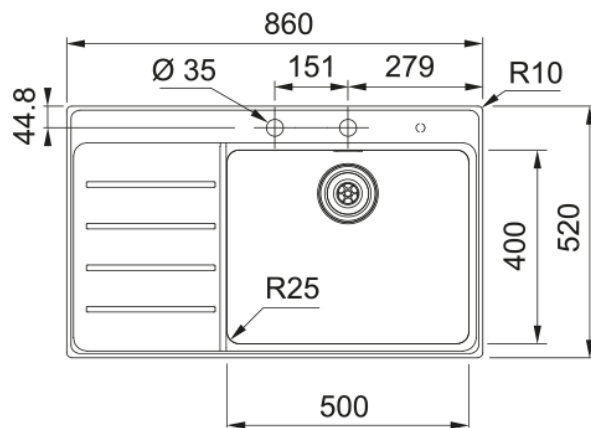

MYX 211H TL 3 1/2" I V-LÅS, EASY TOUCH | 127.0638.907

MYX 211-86 860x520 stainless steel brushed, with left hand side drainer, with push knob waste 3 1/2" integrated with overflow set, with push-knob round stainless steel, with round drain cover, with Siphon, with tap ledge, with 2 tap holes, packed in single box.

Egenskaper

Diskbänkstyp	Diskbänk
Material	Rostfritt stål
Antal lådor	1
Färg	Stål
Ytfinish	Borstad

Dimensioner

Yttermått: vänster till höger	860.0
Yttermått: front till baksida	520.0
Lådmått 1: höger till vänster	500.0
Lådmått 1: front till baksida	400.0
Lådmått 1: djup	200.0

Installation

Min. skåpsstorlek	60 cm
-------------------	-------

Produktspecifikation

Installationstyp	Planmontage
Avloppshål	Integrerad
Position avrinningsyta	Vänster
Skål 1: tillbehörshylla	Nej
Active Twist kompatibel	Ja
Montage	Fastfix