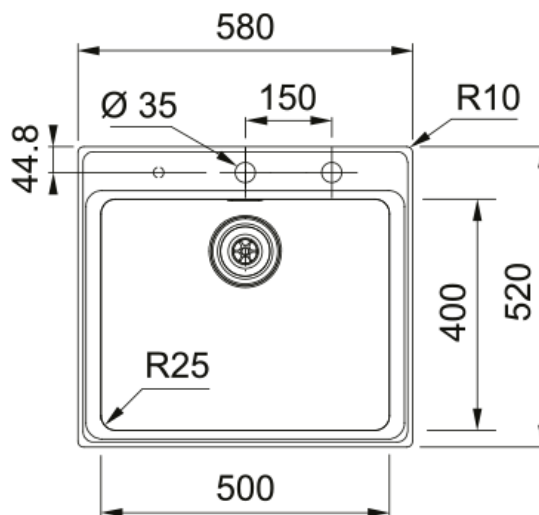

MYX 210-50 TL 3 1/2" I V-LÅS, EASY TOUCH | 127.0638.906

MYX 210-50 580x520 stainless steel brushed, with push knob waste 3 1/2" integrated with overflow set, with push knob round stainless steel, with round drain cover, with siphon, with tap ledge, with 2 tap holes, packed in single box.

Egenskaper

Diskbänkstyp	Låda
Material	Rostfritt stål
Antal lådor	1
Färg	Stål
Ytfinish	Borstad

Dimensioner

Yttermått: vänster till höger	580.0
Yttermått: front till baksida	520.0
Lådmått 1: höger till vänster	500.0
Lådmått 1: front till baksida	400.0
Lådmått 1: djup	200.0

Installation

Min. skåpsstorlek	60 cm
-------------------	-------

Produktspecifikation

Installationstyp	Planmontage
Avloppshål	Integrerad
Position avrinningsyta	Ingen
Skål 1: tillbehörshylla	Nej
Active Twist kompatibel	Ja
Montage	Fastfix