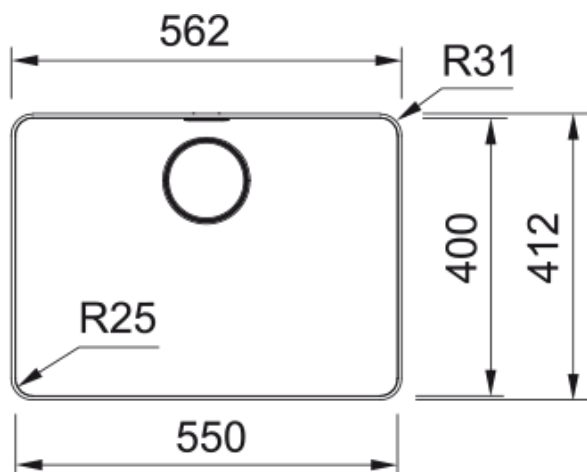

MYX 210-55 MANUELL,V-LÅS | 127.0631.101

MYX 210-55 3 1/2" integrated, with waste kit, with overflow, with coverplate, siphon

Egenskaper

Diskbänkstyp	Låda
Material	Rostfritt stål
Antal lådor	1
Färg	Stål
Ytfinish	Borstad

Dimensioner

Yttermått: vänster till höger	562.0
Yttermått: front till baksida	412.0
Lådmått 1: höger till vänster	550.0
Lådmått 1: front till baksida	400.0
Lådmått 1: djup	200.0

Installation

Min. skåpsstorlek	80 cm
-------------------	-------

Produktspecifikation

Installationstyp	Planmontage
Avloppshål	Integrerad
Position avrinningsyta	Ingen
Active Twist kompatibel	Ja

Produktidentifikation

Märke	FRANKE
Produktkategori	Mythos
Modell	Mythos
Godkännande märke	CE