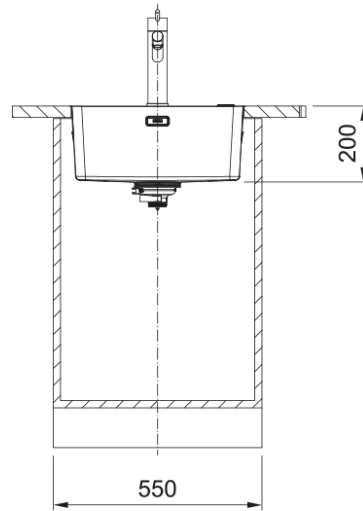

MYX 210-45 MANUELL,V-LÅS | 127.0630.990

MYX 210-45 3 1/2" integrated, with waste kit, with overflow, with coverplate, siphon

Egenskaper

Diskbänkstyp	Låda
Material	Rostfritt stål
Antal lådor	1
Färg	Stål
Ytfinish	Borstad

Dimensioner

Yttermått: vänster till höger	462.0
Yttermått: front till baksida	412.0
Lådmått 1: höger till vänster	450.0
Lådmått 1: front till baksida	400.0
Lådmått 1: djup	200.0

Installation

Min. skåpsstorlek	50 cm
-------------------	-------