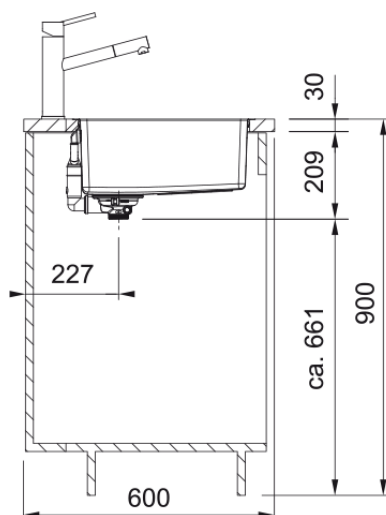

MRX 260 3 1/2" WWK | 127.0570.436

MRX 260 3 1/2" WWK

Egenskaper

Diskbänkstyp	Låda
Material	Rostfritt stål
Antal lådor	1,5
Färg	Stål
Ytfinish	Borstad

Dimensioner

Yttermått: vänster till höger	591.0
Yttermått: front till baksida	436.0
Lådmått 1: höger till vänster	340.0
Lådmått 1: front till baksida	400.0
Lådmått 1: djup	180.0
Lådmått 2: höger till vänster	190.0
Lådmått 2: front till baksida	400.0
Lådmått 2: djup	130.0

Installation

Min. skåpsstorlek	60 cm
-------------------	-------

Produktspecifikation

Installationstyp	Planmontage
Avloppshål	3 1/2"
Position avrinningsyta	Ingen
Active Twist kompatibel	Ja

Produktidentifikation