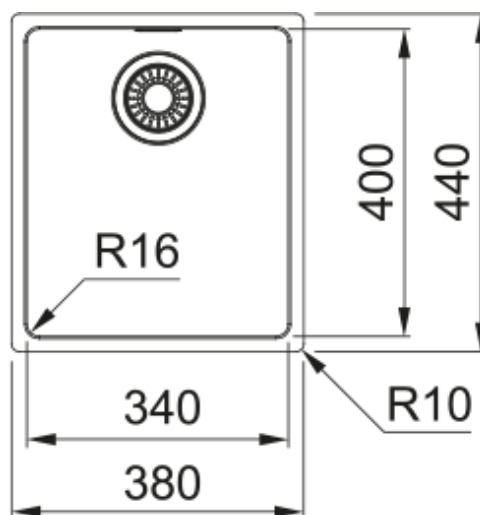

MRX 210-34 3 1/2" v-lås | 127.0570.435

MRX 210-34 3 1/2" v-lås

Egenskaper

Diskbänkstyp	Låda
Material	Rostfritt stål
Antal lådor	1
Färg	Stål
Ytfinish	Borstad

Dimensioner

Yttermått: vänster till höger	380.0
Yttermått: front till baksida	440.0
Lådmått 1: höger till vänster	340.0
Lådmått 1: front till baksida	400.0
Lådmått 1: djup	180.0

Installation

Min. skåpsstorlek	40 cm
-------------------	-------

Produktspecifikation

Installationstyp	Planmontage
Installationstyp	Slimtop
Avloppshål	3 1/2"
Position avrinningsyta	Ingen
Active Twist kompatibel	Ja