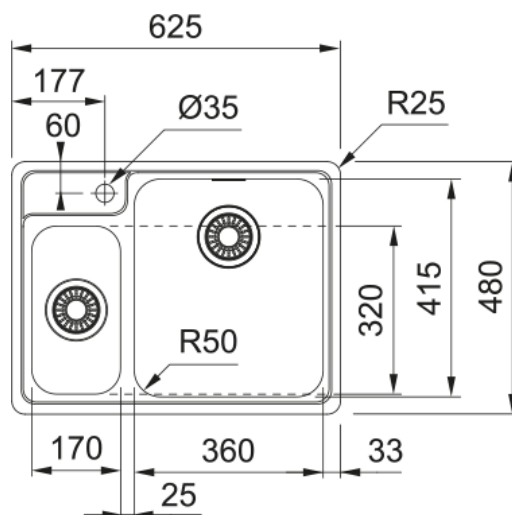

BCX 260 HÖ, MANUELL, KRANHÅL, V-LÅS | 127.0550.811

BCX 260 HÖ, MANUELL, KRANHÅL, V-LÅS

Egenskaper

Diskbänkstyp	Låda
Material	Rostfritt stål
Antal lådor	1,5
Färg	Stål
Ytfinish	Borstad

Dimensioner

Yttermått: vänster till höger	625.0
Yttermått: front till baksida	480.0
Lådmått 1: höger till vänster	360.0
Lådmått 1: front till baksida	415.0
Lådmått 1: djup	180.0
Lådmått 2: höger till vänster	170.0
Lådmått 2: front till baksida	320.0
Lådmått 2: djup	130.0

Installation

Min. skåpsstorlek	80 cm
-------------------	-------

Produktspecifikation

Installationstyp	Planmontage
Avloppshål	3 1/2"
Position avrinningsyta	Ingen

Produktidentifikation

Märke	FRANKE
Produktkategori	Smart
Modell	Bell
Godkännande märke	CE