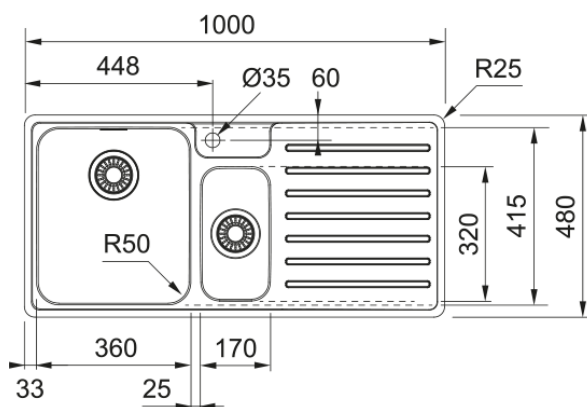

# BCX 251 VÄ, MANUELL, KRANHÅL, V-LÅS | 127.0550.790

BCX 251 VÄ, MANUELL, KRANHÅL, V-LÅS

## Dimensioner

Yttermått: vänster till höger	1000.0
Yttermått: front till baksida	480.0
Lådmått 1: höger till vänster	360.0
Lådmått 1: front till baksida	415.0
Lådmått 1: djup	200.0
Lådmått 2: höger till vänster	170.0
Lådmått 2: front till baksida	320.0
Lådmått 2: djup	130.0

## Produktspecifikation

Installationstyp	Planmontage
Avloppshål	3 1/2"
Position avrinningsyta	Höger