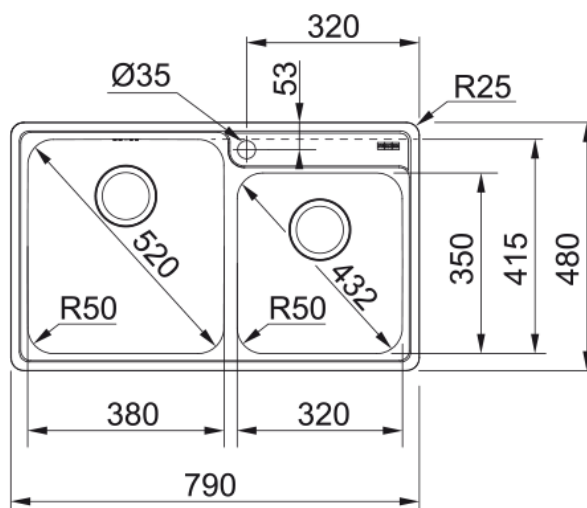

BCX 220-38-32 MANUELL,KRANHÅL,V-LÅS | 127.0550.786

BCX 220-38-32 MANUELL,KRANHÅL,V-LÅS

Egenskaper

Diskbänkstyp	Låda
Material	Rostfritt stål
Antal lådor	2
Färg	Stål
Ytfinish	Borstad

Dimensioner

Yttermått: vänster till höger	790.0
Yttermått: front till baksida	480.0
Lådmått 1: höger till vänster	380.0
Lådmått 1: front till baksida	415.0
Lådmått 1: djup	180.0
Lådmått 2: höger till vänster	320.0
Lådmått 2: front till baksida	350.0
Lådmått 2: djup	160.0

Installation

Min. skåpsstorlek	80 cm
-------------------	-------

Produktspecifikation

Installationstyp	Planmontage
Avloppshål	3 1/2"
Position avrinningsyta	Ingen

Produktidentifikation

Märke	FRANKE
Produktkategori	Smart
Modell	Bell
Godkännande märke	CE