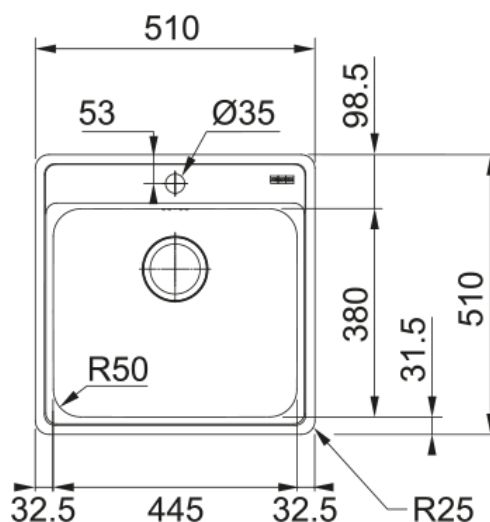

BCX 210-51 MANUELL, BLANDARHÅL, V-LÅS | 127.0550.783

BCX 210-51 MANUELL, BLANDARHÅL, V-LÅS

Egenskaper

| | |
|--------------|----------------|
| Diskbänkstyp | Låda |
| Material | Rostfritt stål |
| Antal lådor | 1 |
| Färg | Stål |
| Ytfinish | Borstad |

Dimensioner

| | |
|-------------------------------|-------|
| Yttermått: vänster till höger | 510.0 |
| Yttermått: front till baksida | 510.0 |
| Lådmått 1: höger till vänster | 445.0 |
| Lådmått 1: front till baksida | 380.0 |
| Lådmått 1: djup | 200.0 |

Installation

| | |
|-------------------|-------|
| Min. skåpsstorlek | 50 cm |
|-------------------|-------|

Produktspecifikation

| | |
|------------------------|-------------|
| Installationstyp | Planmontage |
| Avloppshål | 3 1/2" |
| Position avrinningsyta | Ingen |