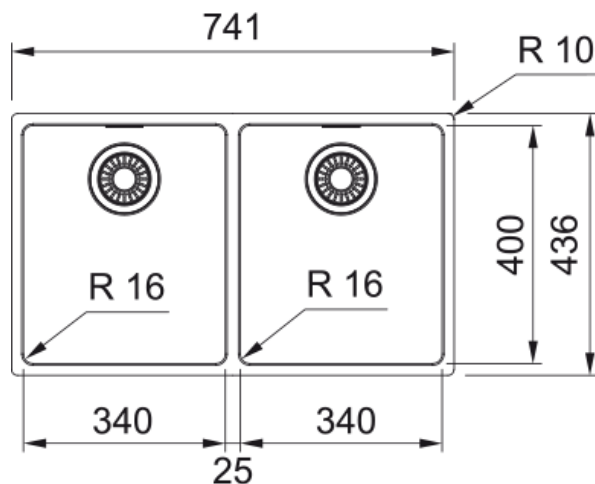

MRX 220-34-34 3 1/2" v-lås | 127.0526.706

MRX 220-34-34 3 1/2" v-lås

Egenskaper

Diskbänkstyp	Låda
Material	Rostfritt stål
Antal lådor	2
Färg	Stål
Ytfinish	Borstad

Dimensioner

Yttermått: vänster till höger	740.0
Yttermått: front till baksida	440.0
Lådmått 1: höger till vänster	340.0
Lådmått 1: front till baksida	400.0
Lådmått 1: djup	180.0
Lådmått 2: höger till vänster	340.0
Lådmått 2: front till baksida	400.0
Lådmått 2: djup	180.0

Installation

Min. skåpsstorlek	80 cm
-------------------	-------

Produktspecifikation

Installationstyp	Planmontage
Avloppshål	3 1/2"
Position avrinningsyta	Ingen
Active Twist kompatibel	Ja

Produktidentifikation