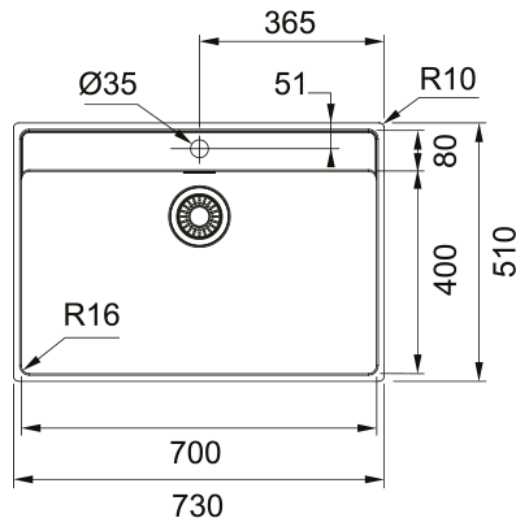

MRX 210-70TL 3 1/2", v-lås | 127.0526.704

MRX 210-70TL 3 1/2", v-lås

Egenskaper

Diskbänkstyp	Låda
Material	Rostfritt stål
Antal lådor	1
Färg	Stål
Ytfinish	Borstad

Dimensioner

Yttermått: vänster till höger	730.0
Yttermått: front till baksida	510.0
Lådmått 1: höger till vänster	700.0
Lådmått 1: front till baksida	400.0
Lådmått 1: djup	180.0

Installation

Min. skåpsstorlek	80 cm
-------------------	-------

Produktspecifikation

Installationstyp	Planmontage
Avloppshål	3 1/2"
Position avrinningsyta	Ingen
Active Twist kompatibel	Ja

Produktidentifikation