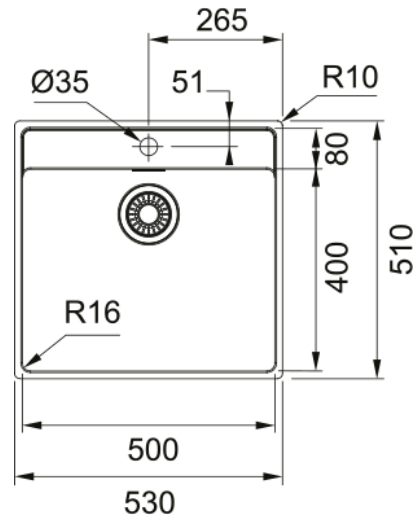

MRX 210-50 3 1/2" WWK TL | 127.0526.703

MRX 210-50 3 1/2" WWK TL

Egenskaper

Diskbänkstyp	Låda
Material	Rostfritt stål
Antal lådor	1
Färg	Stål
Ytfinish	Borstad

Dimensioner

Yttermått: vänster till höger	530.0
Yttermått: front till baksida	510.0
Lådmått 1: höger till vänster	500.0
Lådmått 1: front till baksida	400.0
Lådmått 1: djup	180.0

Installation

Min. skåpsstorlek	55 cm
-------------------	-------

Produktspecifikation

Installationstyp	Planmontage
Installationstyp	Slimtop
Avloppshål	3 1/2"
Position avrinningsyta	Ingen
Active Twist kompatibel	Ja