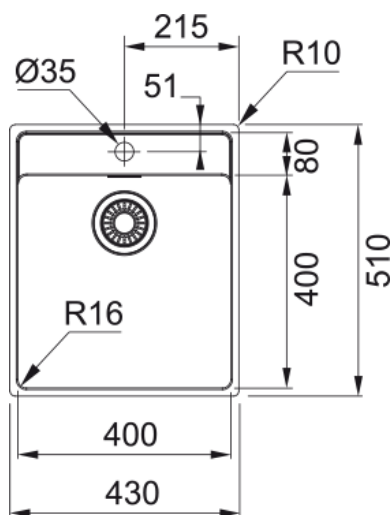

# MRX 210-40TL 3 1/2", v-lås | 127.0526.702

MRX 210-40TL 3 1/2", v-lås

## Dimensioner

Yttermått: vänster till höger	430.0
Yttermått: front till baksida	510.0
Lådmått 1: höger till vänster	400.0
Lådmått 1: front till baksida	400.0
Lådmått 1: djup	180.0

## Installation

Min. skåpsstorlek	45 cm
-------------------	-------

## Produktspecifikation

Installationstyp	Planmontage
Installationstyp	Slimtop
Avloppshål	3 1/2"
Position avrinningsyta	Ingen
Active Twist kompatibel	Ja