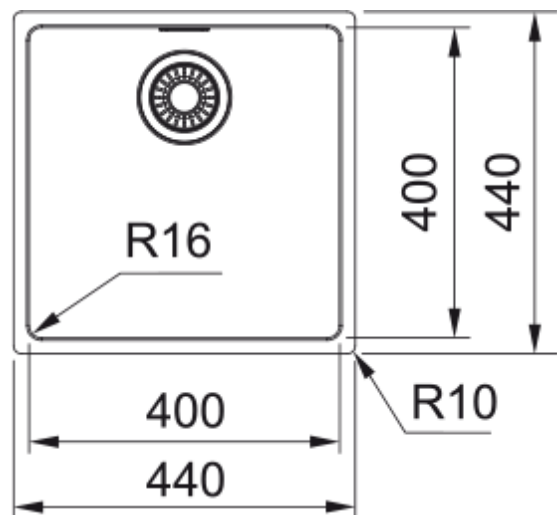

# MRX 210-40 3 1/2", v-lås | 127.0526.664

MRX 210-40 3 1/2", v-lås

## Dimensioner

Yttermått: vänster till höger	440.0
Yttermått: front till baksida	440.0
Lådmått 1: höger till vänster	400.0
Lådmått 1: front till baksida	400.0
Lådmått 1: djup	180.0

## Installation

Min. skåpsstorlek	45 cm
-------------------	-------

## Produktspecifikation

Installationstyp	Planmontage
Avloppshål	3 1/2"
Position avrinningsyta	Ingen
Active Twist kompatibel	Ja