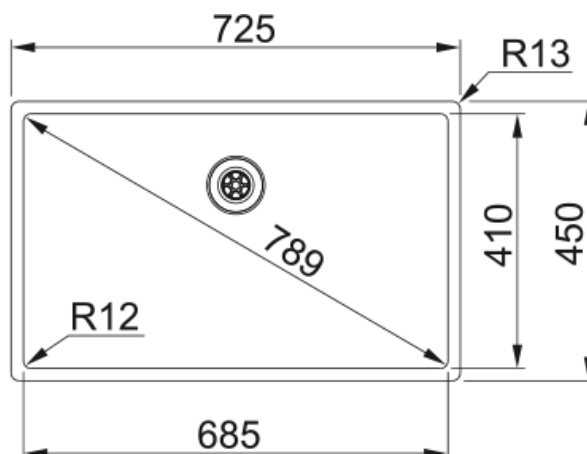

## BXX 210/110-68 3 1/2" Integrated, v-lås | 127.0477.269

I Box-serien kombineras schweizisk ingenjörskonst med elegant, minimalistisk design, plus en hållbar finish som är lätt att rengöra.

### Dimensioner

Yttermått: vänster till höger	725.0
Yttermått: front till baksida	450.0
Lådmått 1: höger till vänster	685.0
Lådmått 1: front till baksida	410.0
Lådmått 1: djup	200.0

### Installation

Min. skåpsstorlek	80 cm
-------------------	-------