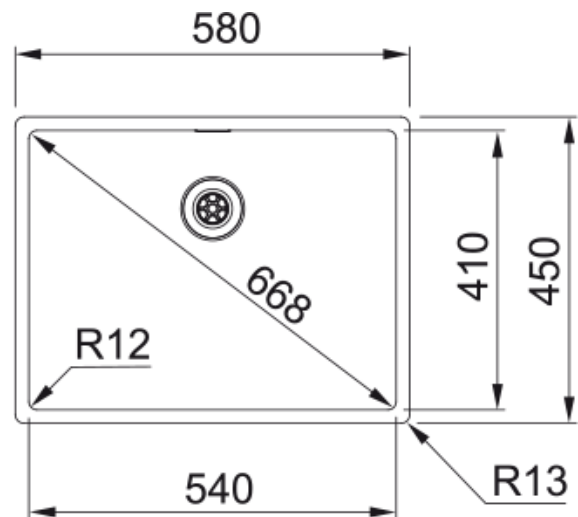

BXX 210/110-54 3 1/2" Integrated, v-lås | 127.0477.267

I Box-serien kombineras schweizisk ingenjörskonst med elegant, minimalistisk design, plus en hållbar finish som är lätt att rengöra.

Egenskaper

Diskbänkstyp	Låda
Material	Rostfritt stål
Antal lådor	1
Färg	Stål
Ytfinish	Borstad

Dimensioner

Yttermått: vänster till höger	580.0
Yttermått: front till baksida	450.0
Lådmått 1: höger till vänster	540.0
Lådmått 1: front till baksida	410.0
Lådmått 1: djup	200.0

Installation

Min. skåpsstorlek	60 cm
-------------------	-------

Produktspecifikation

Installationstyp	Planmontage
Avloppshål	Integrerad
Position avrinningsyta	Ingen
Active Twist kompatibel	Ja

Produktidentifikation

Märke	FRANKE
Produktkategori	Maris
Modell	Box
Godkännande märke	CE