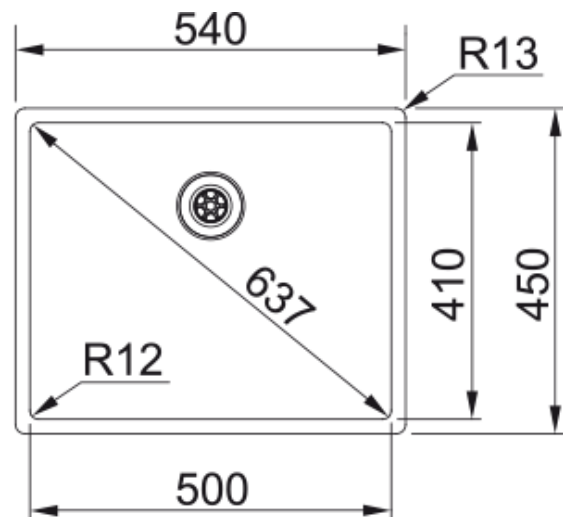

BXX 210/110-50 3 1/2" Integrated, v-lås | 127.0477.266

I Box-serien kombineras schweizisk ingenjörskonst med elegant, minimalistisk design, plus en hållbar finish som är lätt att rengöra.

Egenskaper

Diskbänkstyp	Låda
Material	Rostfritt stål
Antal lådor	1
Färg	Stål
Ytfinish	Borstad

Dimensioner

Yttermått: vänster till höger	540.0
Yttermått: front till baksida	450.0
Lådmått 1: höger till vänster	500.0
Lådmått 1: front till baksida	410.0
Lådmått 1: djup	200.0

Installation

Min. skåpsstorlek	55 cm
-------------------	-------

Produktspecifikation

Installationstyp	Planmontage
Installationstyp	Slimtop
Installationstyp	Undermontage
Avloppshål	Integrerad
Position avrinningsyta	Ingen
Active Twist kompatibel	Ja

Produktidentifikation