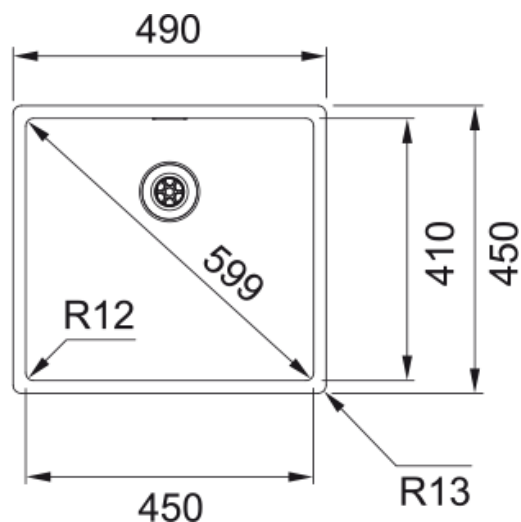

## BXX 210/110-45 3 1/2" Integrated, v-lås | 127.0477.265

I Box-serien kombineras schweizisk ingenjörskonst med elegant, minimalistisk design, plus en hållbar finish som är lätt att rengöra.

### Dimensioner

Yttermått: vänster till höger	490.0
Yttermått: front till baksida	450.0
Lådmått 1: höger till vänster	450.0
Lådmått 1: front till baksida	410.0
Lådmått 1: djup	200.0

### Installation

Min. skåpsstorlek	50 cm
-------------------	-------