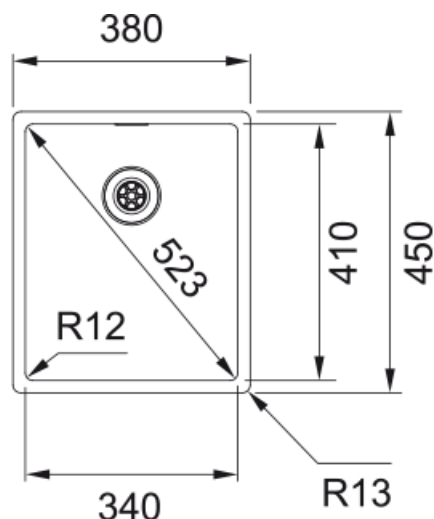

BXX 210/110-34 3 1/2" Integrated, v-lås | 127.0477.264

I Box-serien kombineras schweizisk ingenjörskonst med elegant, minimalistisk design, plus en hållbar finish som är lätt att rengöra.

Egenskaper

Diskbänkstyp	Låda
Material	Rostfritt stål
Antal lådor	1
Färg	Stål
Ytfinish	Borstad

Dimensioner

Yttermått: vänster till höger	380.0
Yttermått: front till baksida	450.0
Lådmått 1: höger till vänster	340.0
Lådmått 1: front till baksida	410.0
Lådmått 1: djup	200.0

Installation

Min. skåpsstorlek	40 cm
-------------------	-------

Produktspecifikation

Installationstyp	Planmontage
Installationstyp	Slimtop
Installationstyp	Undermontage
Avloppshål	Integrerad
Position avrinningsyta	Ingen
Active Twist kompatibel	Ja

Produktidentifikation