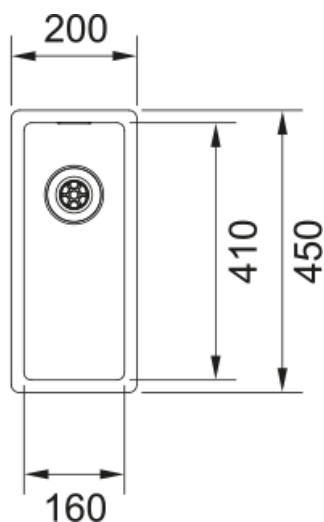

BXX 210/110-16 3 1/2" Integrated, v-lås | 127.0477.263

I Box-serien kombineras schweizisk ingenjörskonst med elegant, minimalistisk design, plus en hållbar finish som är lätt att rengöra.

Egenskaper

Diskbänkstyp	Låda
Material	Rostfritt stål
Antal lådor	1
Färg	Stål
Ytfinish	Borstad

Dimensioner

Yttermått: vänster till höger	200.0
Yttermått: front till baksida	450.0
Lådmått 1: höger till vänster	160.0
Lådmått 1: front till baksida	410.0
Lådmått 1: djup	140.0

Installation

Min. skåpsstorlek	30 cm
-------------------	-------

Produktspecifikation

Installationstyp	Planmontage
Installationstyp	Slimtop
Installationstyp	Undermontage
Avloppshål	Integrerad
Position avrinningsyta	Ingen
Active Twist kompatibel	Ja

Produktidentifikation