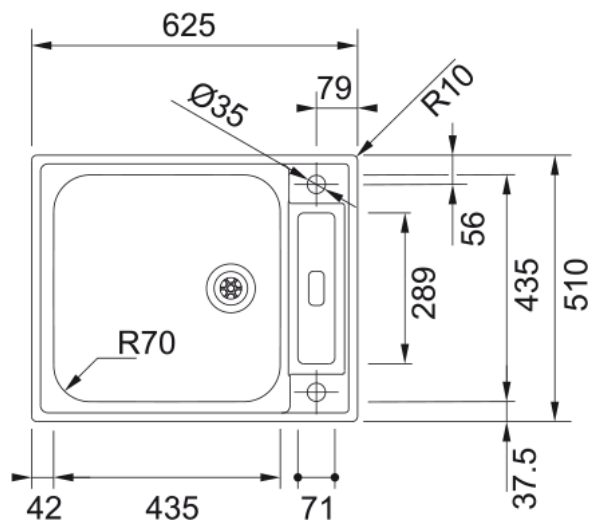

AGX 210 REV,TWIST,KRANHÅL,V-LÅS | 127.0277.671

AGX 210 REV,TWIST,KRANHÅL,V-LÅS

Egenskaper

Diskbänkstyp	Låda
Material	Rostfritt stål
Antal lådor	1
Färg	Stål
Ytfinish	Borstad

Dimensioner

Yttermått: vänster till höger	625.0
Yttermått: front till baksida	510.0
Lådmått 1: höger till vänster	435.0
Lådmått 1: front till baksida	435.0
Lådmått 1: djup	180.0

Installation

Min. skåpsstorlek	60 cm
-------------------	-------

Produktspecifikation

Installationstyp	Planmontage
Avloppshål	Integrerad
Position avrinningsyta	Ingen

Produktidentifikation

Märke	FRANKE
Produktkategori	Maris
Modell	Argos
Godkännande märke	CE