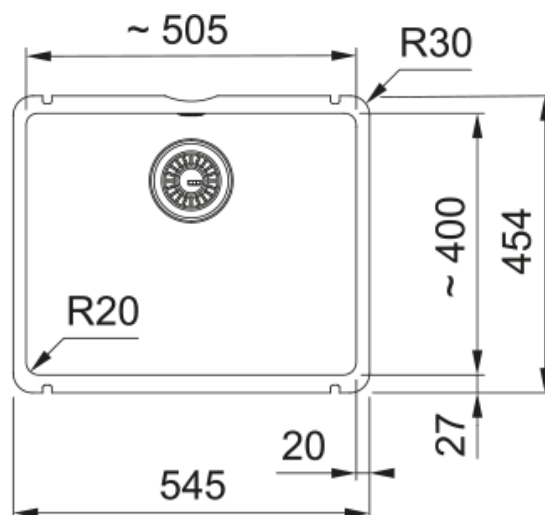

KXK 110-51 3 1/2" Man.,Anthracite Matt | 126.0735.187

KXK 110-51 3 1/2" Manuell, Anthracite Matt

Egenskaper

Diskbänkstyp	Låda
Material	Keramik
Antal lådor	1
Färg	Antracit matt
Ytfinish	Matt

Dimensioner

Yttermått: vänster till höger	545.0
Yttermått: front till baksida	454.0
Lådmått 1: höger till vänster	505.0
Lådmått 1: front till baksida	400.0
Lådmått 1: djup	190.0

Installation

Min. skåpsstorlek	60 cm
-------------------	-------

Produktspecifikation

Installationstyp	Undermontage
Avloppshål	3 1/2"
Position avrinningsyta	Ingen
Active Twist kompatibel	Ja
Montage	Clamp Bag