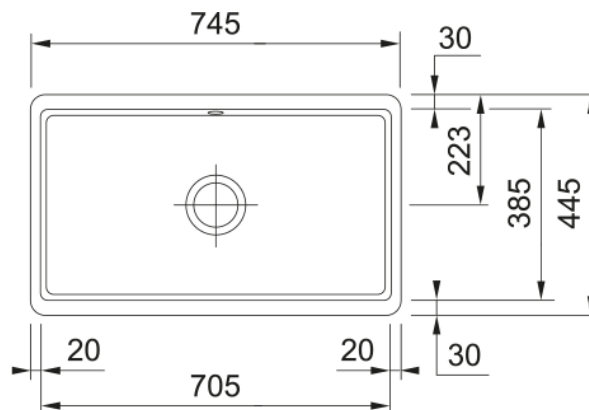

KBK 110-70, porslin Black, push-knob | 126.0381.512

En enkel och modern design med en välproportionerad radie och storlek, denna diskbank passar perfekt i alla kök.

Egenskaper

Diskbänkstyp	Låda
Material	Keramik
Antal lådor	1
Färg	Onyx
Ytfinish	Glansig

Dimensioner

Yttermått: vänster till höger	745.0
Yttermått: front till baksida	445.0
Lådmått 1: höger till vänster	705.0
Lådmått 1: front till baksida	385.0
Lådmått 1: djup	195.0

Installation

Min. skåpsstorlek	80 cm
-------------------	-------

Produktspecifikation

Installationstyp	Undermontage
Avloppshål	3 1/2"
Position avrinningsyta	Ingen

Produktidentifikation

Märke	FRANKE
Produktkategori	Mythos
Modell	Kubus
Godkännande märke	CE
Godkännande märke	UKCA