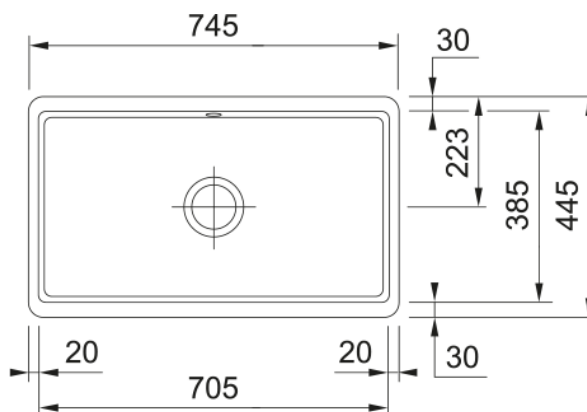

KBK 110-70, porslin White, push-knob | 126.0381.439

En enkel och modern design med en välproportionerad radie och storlek, denna diskbänk passar perfekt i alla kök.

Egenskaper

Diskbänkstyp	Låda
Material	Keramik
Antal lådor	1
Färg	Glaciär
Ytfinish	Glansig

Dimensioner

Yttermått: vänster till höger	745.0
Yttermått: front till baksida	445.0
Lådmått 1: höger till vänster	705.0
Lådmått 1: front till baksida	385.0
Lådmått 1: djup	195.0

Installation

Min. skåpsstorlek	80 cm
-------------------	-------

Produktspecifikation

Installationstyp	Undermontage
Avloppshål	3 1/2"
Position avrinningsyta	Ingen

Produktidentifikation

Märke	FRANKE
Produktkategori	Mythos
Modell	Kubus
Godkännande märke	CE
Godkännande märke	UKCA