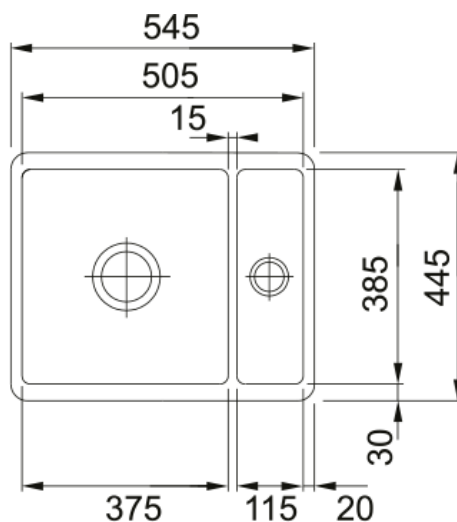

## KBK 160, porslin, magnolia, popup | 126.0335.884

En enkel och modern design med en välproportionerad radie och storlek, denna diskbänk passar perfekt i alla kök.

### Dimensioner

Yttermått: vänster till höger	545.0
Yttermått: front till baksida	445.0
Lådmått 1: höger till vänster	375.0
Lådmått 1: front till baksida	385.0
Lådmått 1: djup	185.0
Lådmått 2: höger till vänster	115.0
Lådmått 2: front till baksida	385.0
Lådmått 2: djup	115.0

### Installation

Min. skåpsstorlek	60 cm
-------------------	-------

### Produktspecifikation

Installationstyp	Undermonterad
Avloppshål	3 1/2"
Position avrinningsyta	Ingen