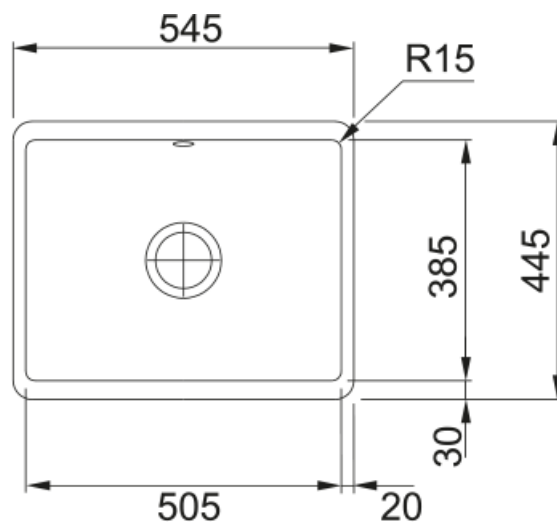

KBK 110-50, porslin, svart, popup | 126.0335.883

En enkel och modern design med en välproportionerad radie och storlek, denna diskbänk passar perfekt i alla kök.

Egenskaper

Diskbänkstyp	Låda
Material	Keramik
Antal lådor	1
Färg	Onyx
Ytfinish	Glansig

Dimensioner

Yttermått: vänster till höger	545.0
Yttermått: front till baksida	445.0
Lådmått 1: höger till vänster	505.0
Lådmått 1: front till baksida	385.0
Lådmått 1: djup	185.0

Installation

Min. skåpsstorlek	60 cm
-------------------	-------

Produktspecifikation

Installationstyp	Undermontage
Avloppshål	3 1/2"
Position avrinningsyta	Ingen

Produktidentifikation

Märke	FRANKE
Produktkategori	Mythos
Modell	Kubus
Godkännande märke	CE
Godkännande märke	UKCA