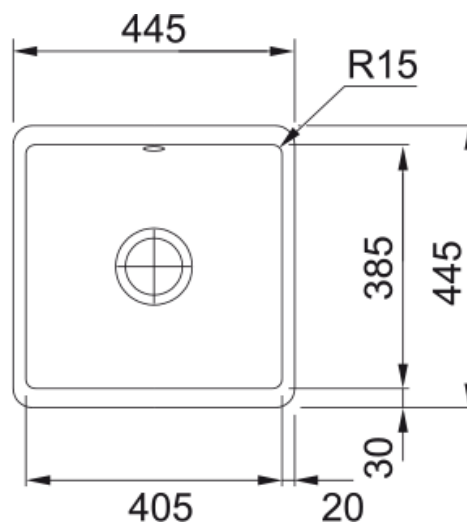

## KBK 110-40, porslin, svart, popup | 126.0335.878

En enkel och modern design med en välproportionerad radie och storlek, denna diskbänk passar perfekt i alla kök.

### Dimensioner

Yttermått: vänster till höger	445.0
Yttermått: front till baksida	445.0
Lådmått 1: höger till vänster	405.0
Lådmått 1: front till baksida	385.0
Lådmått 1: djup	175.0

### Installation

Min. skåpsstorlek	50 cm
-------------------	-------

### Produktspecifikation

Installationstyp	Undermonterad
Avloppshål	3 1/2"
Position avrinningsyta	Ingen