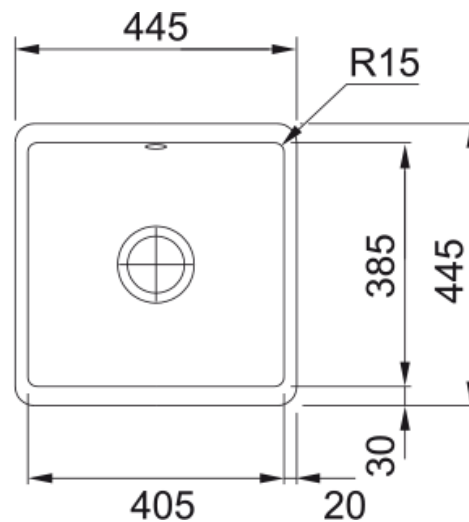

KBK 110-40, porslin, svart, popup | 126.0335.878

En enkel och modern design med en välproportionerad radie och storlek, denna diskbänk passar perfekt i alla kök.

Egenskaper

Diskbänkstyp	Låda
Material	Keramik
Antal lådor	1
Färg	Onyx
Ytfinish	Glansig

Dimensioner

Yttermått: vänster till höger	445.0
Yttermått: front till baksida	445.0
Lådmått 1: höger till vänster	405.0
Lådmått 1: front till baksida	385.0
Lådmått 1: djup	175.0

Installation

Min. skåpsstorlek	50 cm
-------------------	-------

Produktspecifikation

Installationstyp	Undermontage
Avloppshål	3 1/2"
Position avrinningsyta	Ingen

Produktidentifikation

Märke	FRANKE
Produktkategori	Mythos
Modell	Kubus
Godkännande märke	CE
Godkännande märke	UKCA