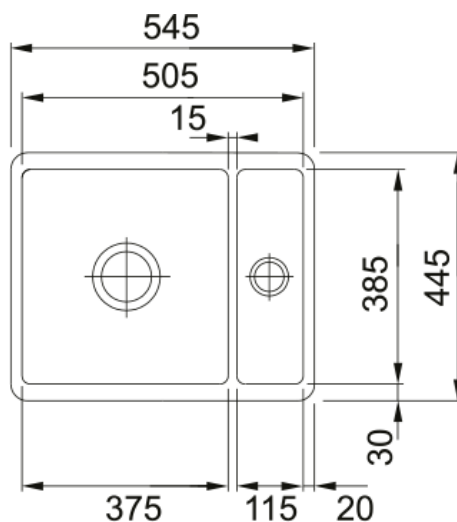

## KBK 160, porslin, vit, popup | 126.0335.714

En enkel och modern design med en välproportionerad radie och storlek, denna diskbänk passar perfekt i alla kök.

### Dimensioner

Yttermått: vänster till höger	545.0
Yttermått: front till baksida	445.0
Lådmått 1: höger till vänster	375.0
Lådmått 1: front till baksida	385.0
Lådmått 1: djup	185.0
Lådmått 2: höger till vänster	115.0
Lådmått 2: front till baksida	385.0
Lådmått 2: djup	115.0

### Installation

Min. skåpsstorlek	60 cm
-------------------	-------

### Produktspecifikation

Installationstyp	Undermonterad
Avloppshål	3 1/2"
Position avrinningsyta	Ingen