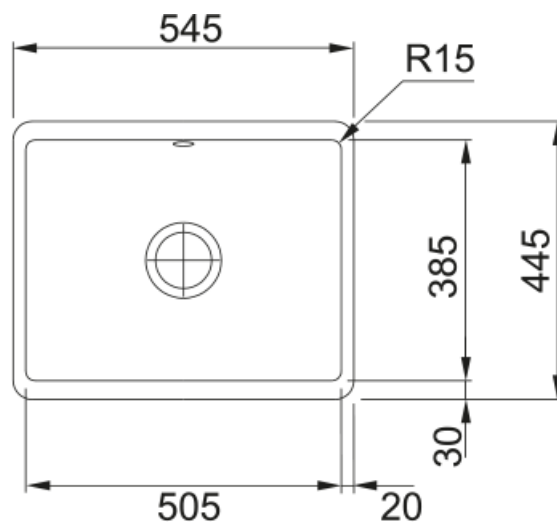

KBK 110-50, porslin, vit, popup | 126.0335.712

En enkel och modern design med en välproportionerad radie och storlek, denna diskbänk passar perfekt i alla kök.

Egenskaper

Diskbänkstyp	Låda
Material	Keramik
Antal lådor	1
Färg	Glaciär
Ytfinish	Glansig

Dimensioner

Yttermått: vänster till höger	545.0
Yttermått: front till baksida	445.0
Lådmått 1: höger till vänster	505.0
Lådmått 1: front till baksida	385.0
Lådmått 1: djup	185.0

Installation

Min. skåpsstorlek	60 cm
-------------------	-------

Produktspecifikation

Installationstyp	Undermontage
Avloppshål	3 1/2"
Position avrinningsyta	Ingen

Produktidentifikation

Märke	FRANKE
Produktkategori	Mythos
Modell	Kubus
Godkännande märke	CE
Godkännande märke	UKCA