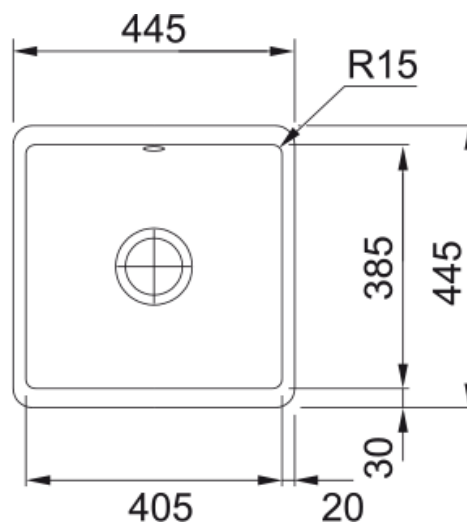

KBK 110-40, porslin, vit, popup | 126.0335.711

En enkel och modern design med en välproportionerad radie och storlek, denna diskbänk passar perfekt i alla kök.

Egenskaper

Diskbänkstyp	Låda
Material	Keramik
Antal lådor	1
Färg	Glaciär
Ytfinish	Glansig

Dimensioner

Yttermått: vänster till höger	445.0
Yttermått: front till baksida	445.0
Lådmått 1: höger till vänster	405.0
Lådmått 1: front till baksida	385.0
Lådmått 1: djup	175.0

Installation

Min. skåpsstorlek	50 cm
-------------------	-------

Produktspecifikation

Installationstyp	Undermonterad
Avloppshål	3 1/2"
Position avrinningsyta	Ingen

Produktidentifikation

Märke	FRANKE
Produktkategori	Mythos
Modell	Kubus
Godkännande märke	CE
Godkännande märke	UKCA