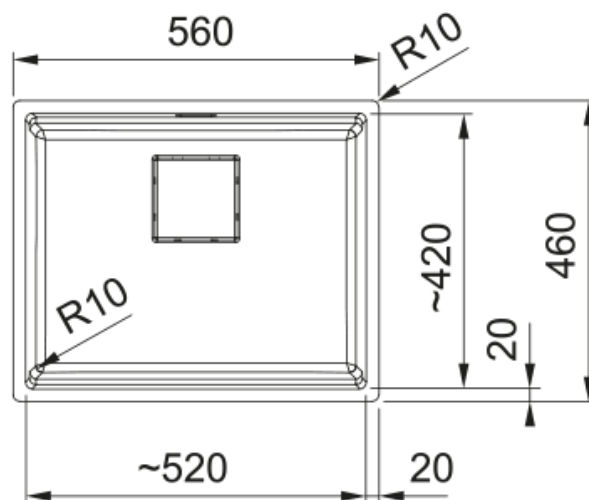

KNG 110-52 3 1/2" Push-knob, PW V-lås | 125.0571.362

KNG 110-52 3 1/2" Push-knob, PW V-lås

Egenskaper

Diskbänkstyp	Låda
Material	Fragranite
Antal lådor	1
Färg	Polarvit
Ytfinish	Ingen

Dimensioner

Yttermått: vänster till höger	560.0
Yttermått: front till baksida	460.0
Lådmått 1: höger till vänster	520.0
Lådmått 1: front till baksida	420.0
Lådmått 1: djup	200.0

Installation

Min. skåpsstorlek	60 cm
-------------------	-------

Produktspecifikation

Installationstyp	Undermontage
Avloppshål	3 1/2"
Position avrinningsyta	Ingen
Skål 1: tillbehörshylla	Ja
Active Twist kompatibel	Ja