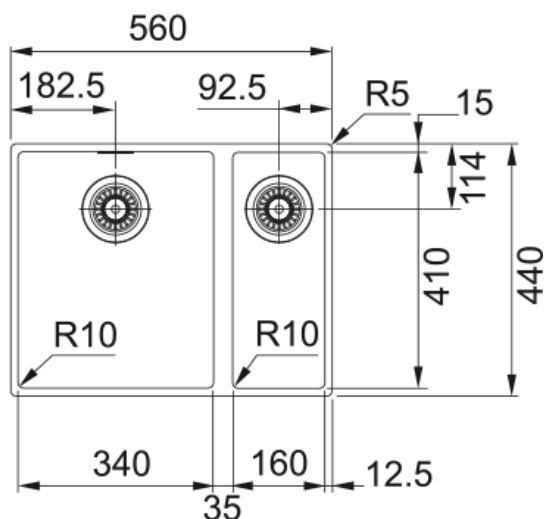

SID 160 PUREWHITE, MANUELL, U/P.LIM | 125.0326.323

SID 160 PUREWHITE, MANUELL, U/P.LIM

Egenskaper

Diskbänkstyp	Låda
Material	Tectonite
Antal lådor	1,5
Färg	Polarvit
Ytfinish	Ingen

Dimensioner

Yttermått: vänster till höger	560.0
Yttermått: front till baksida	440.0
Lådmått 1: höger till vänster	340.0
Lådmått 1: front till baksida	410.0
Lådmått 1: djup	200.0
Lådmått 2: höger till vänster	160.0
Lådmått 2: front till baksida	410.0
Lådmått 2: djup	140.0

Installation

Min. skåpsstorlek	60 cm
-------------------	-------

Produktspecifikation

Installationstyp	Undermontage
Avloppshål	3 1/2"
Position avrinningsyta	Ingen

Produktidentifikation

Märke	FRANKE
Produktkategori	Smart
Modell	Sirius
Godkännande märke	CE