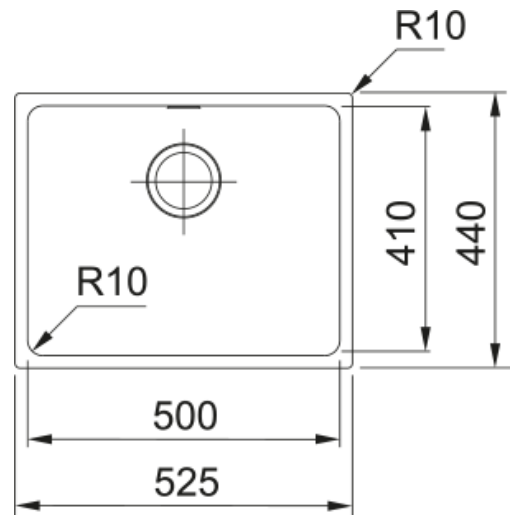

SID 110-50 PUREWHITE,MANUELL,U/P.LIM | 125.0326.285

SID 110-50 PUREWHITE,MANUELL,U/P.LIM

Egenskaper

Diskbänkstyp	Låda
Material	Tectonite
Antal lådor	1
Färg	Polarvit
Ytfinish	Ingen

Dimensioner

Yttermått: vänster till höger	570.0
Yttermått: front till baksida	480.0
Lådmått 1: höger till vänster	500.0
Lådmått 1: front till baksida	410.0
Lådmått 1: djup	200.0

Installation

Min. skåpsstorlek	60 cm
-------------------	-------

Produktspecifikation

Installationstyp	Undermontage
Avloppshål	3 1/2"
Position avrinningsyta	Ingen

Produktidentifikation

Märke	FRANKE
Produktkategori	Smart
Modell	Sirius
Godkännande märke	CE