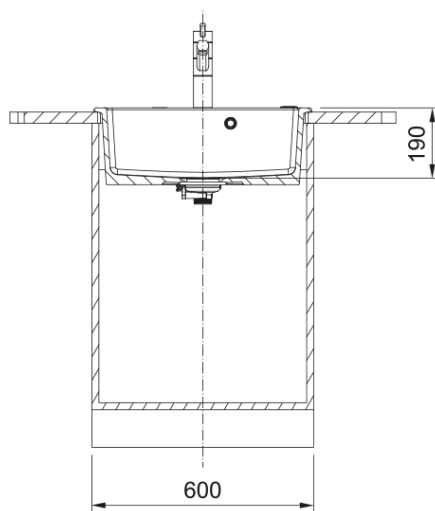

MYK 610-52 3 1/2" Push-knob FTL WHITE | 124.0747.111

MYK 610-52 3 1/2" Push-knob FTL WHITE

Egenskaper

Diskbänkstyp	Låda
Material	Keramik
Antal lådor	1
Färg	Vit
Ytfinish	Glansig

Dimensioner

Yttermått: vänster till höger	590.0
Yttermått: front till baksida	510.0
Lådmått 1: höger till vänster	520.0
Lådmått 1: front till baksida	380.0
Lådmått 1: djup	190.0
Urtagmått: höger till vänster	570.0
Urtagmått: front till baksida	490.0

Installation

Min. skåpsstorlek	60 cm
-------------------	-------

Produktspecifikation

Installationstyp	Infällnad
Avloppshål	3 1/2"
Position avrinningsyta	Ingen
Active Twist kompatibel	Ja

Produktidentifikation