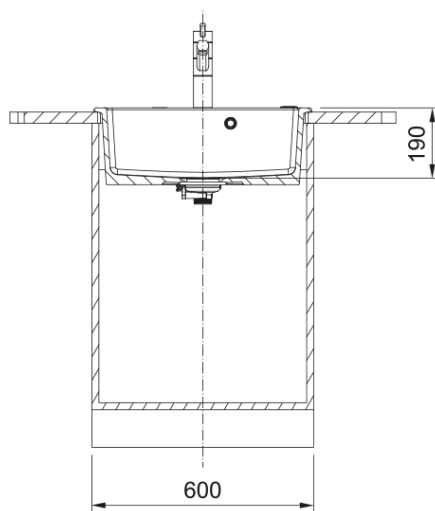

# MYK 610-52 3 1/2" Push-knob FTL MAGNOLIA | 124.0747.110

MYK 610-52 3 1/2" Push-knob FTL MAGNOLIA

## Dimensioner

Yttermått: vänster till höger	590.0
Yttermått: front till baksida	510.0
Lådmått 1: höger till vänster	520.0
Lådmått 1: front till baksida	380.0
Lådmått 1: djup	190.0
Urtagmått: höger till vänster	570.0
Urtagmått: front till baksida	490.0

## Installation

Min. skåpsstorlek	60 cm
-------------------	-------