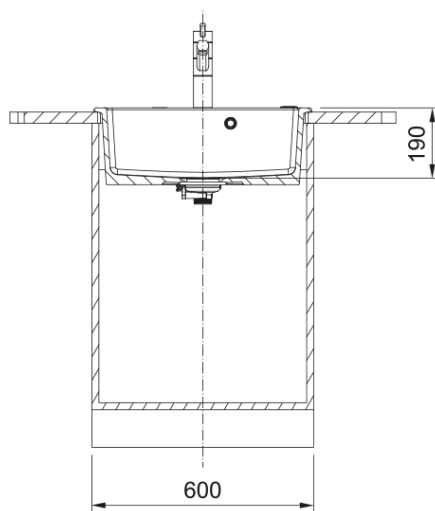

# MYK 610-52 3 1/2" Push-knob FTL ONYX | 124.0747.109

MYK 610-52 3 1/2" Push-knob FTL ONYX

## Dimensioner

Yttermått: vänster till höger	590.0
Yttermått: front till baksida	510.0
Lådmått 1: höger till vänster	520.0
Lådmått 1: front till baksida	380.0
Lådmått 1: djup	190.0
Urtagmått: höger till vänster	570.0
Urtagmått: front till baksida	490.0

## Installation

Min. skåpsstorlek	60 cm
-------------------	-------