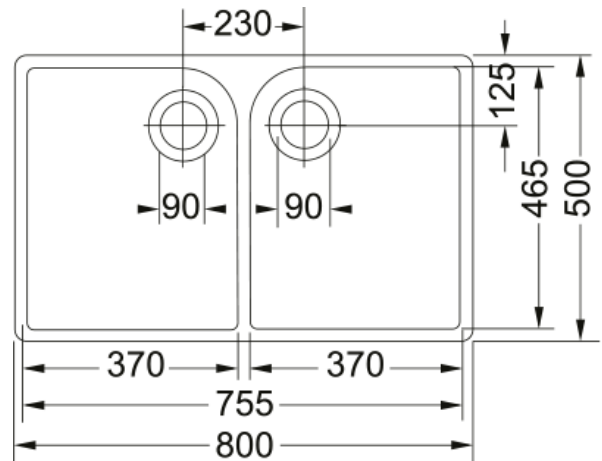

VBK 720 PORSLIN,MANUELL,V-LÅS | 124.0221.180

Eftersom diskbänken är monterad under bänkskivan, så ger den en kantlös yta som är lätt att rengöra och integreras perfekt i köket.

Egenskaper

Diskbänkstyp	Låda
Material	Keramik
Antal lådor	2
Färg	Glaciär
Ytfinish	Glansig

Dimensioner

Yttermått: vänster till höger	800.0
Yttermått: front till baksida	500.0
Lådmått 1: höger till vänster	370.0
Lådmått 1: front till baksida	465.0
Lådmått 1: djup	230.0
Lådmått 2: höger till vänster	370.0
Lådmått 2: front till baksida	465.0
Lådmått 2: djup	200.0
Urtagmått: höger till vänster	800.0
Urtagmått: front till baksida	500.0

Installation

Min. skåpsstorlek	80 cm
-------------------	-------

Produktspecifikation

Installationstyp	Heltäckande
Avloppshål	3 1/2"
Position avrinningsyta	Ingen

Produktidentifikation

Märke	FRANKE
Produktkategori	Ingen
Modell	V & B
Godkännande märke	CE