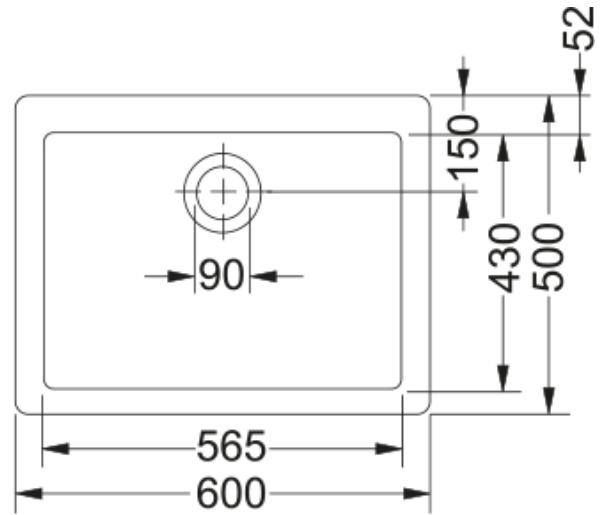

VBK 710 PORSLIN,MANUELL,V-LÅS | 124.0221.177

Eftersom diskbänken är monterad under bänkskivan, så ger den en kantlös yta som är lätt att rengöra och integreras perfekt i köket.

Egenskaper

Diskbänkstyp	Låda
Material	Keramik
Antal lådor	1
Färg	Glaciär
Ytfinish	Glansig

Dimensioner

Yttermått: vänster till höger	600.0
Yttermått: front till baksida	500.0
Lådmått 1: höger till vänster	565.0
Lådmått 1: front till baksida	430.0
Lådmått 1: djup	230.0
Urtagmått: höger till vänster	600.0
Urtagmått: front till baksida	510.0

Installation

Min. skåpsstorlek	60 cm
-------------------	-------

Produktspecifikation

Installationstyp	Heltäckande
Avloppshål	3 1/2"
Position avrinningsyta	Ingen

Produktidentifikation

Märke	FRANKE
Produktkategori	Ingen
Modell	V & B
Godkännande märke	CE