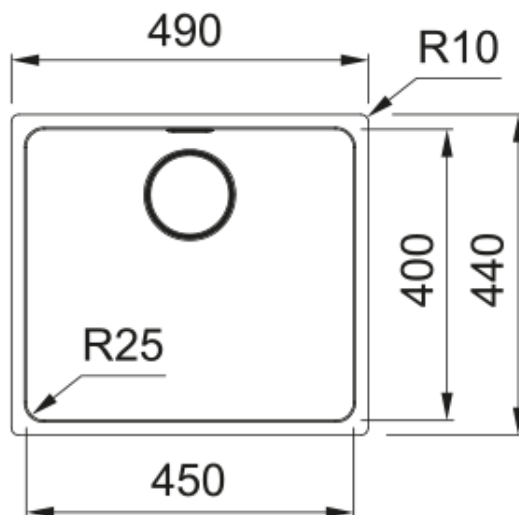

MYX 110-45 MANUELL,V-LÅS | 122.0639.518

MYX 110-45 MANUELL,V-LÅS

Egenskaper

Diskbänkstyp	Låda
Material	Rostfritt stål
Antal lådor	1
Färg	Stål
Ytfinish	Borstad

Dimensioner

Yttermått: vänster till höger	490.0
Yttermått: front till baksida	440.0
Lådmått 1: höger till vänster	450.0
Lådmått 1: front till baksida	400.0
Lådmått 1: djup	200.0

Installation

Min. skåpsstorlek	60 cm
-------------------	-------

Produktspecifikation

Installationstyp	Undermontage
Avloppshål	Integrerad
Position avrinningsyta	Ingen
Active Twist kompatibel	Ja

Produktidentifikation