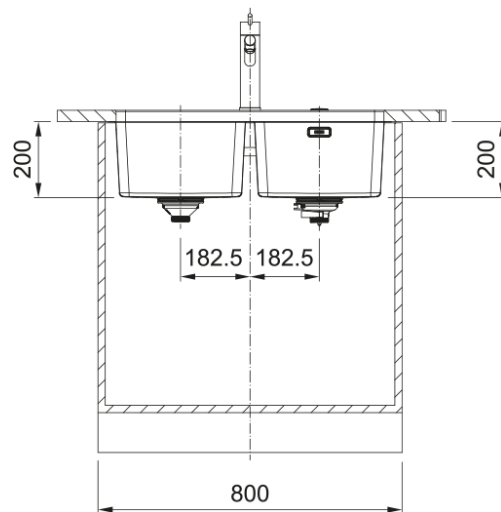

MYX 120-34-34 3 1/2" I,MANUELL,V-LÅS | 122.0632.370

MYX 120-34-34 3 1/2" I,MANUELL,V-LÅS

Egenskaper

| | |
|--------------|----------------|
| Diskbänkstyp | Låda |
| Material | Rostfritt stål |
| Antal lådor | 2 |
| Färg | Stål |
| Ytfinish | Borstad |

Dimensioner

| | |
|-------------------------------|-------|
| Yttermått: vänster till höger | 745.0 |
| Yttermått: front till baksida | 440.0 |
| Lådmått 1: höger till vänster | 340.0 |
| Lådmått 1: front till baksida | 400.0 |
| Lådmått 1: djup | 200.0 |
| Lådmått 2: höger till vänster | 340.0 |
| Lådmått 2: front till baksida | 400.0 |
| Lådmått 2: djup | 200.0 |

Installation

| | |
|-------------------|-------|
| Min. skåpsstorlek | 80 cm |
|-------------------|-------|

Produktspecifikation

| | |
|-------------------------|--------------|
| Installationstyp | Undermontage |
| Avloppshål | Integrerad |
| Position avrinningsyta | Ingen |
| Active Twist kompatibel | Ja |