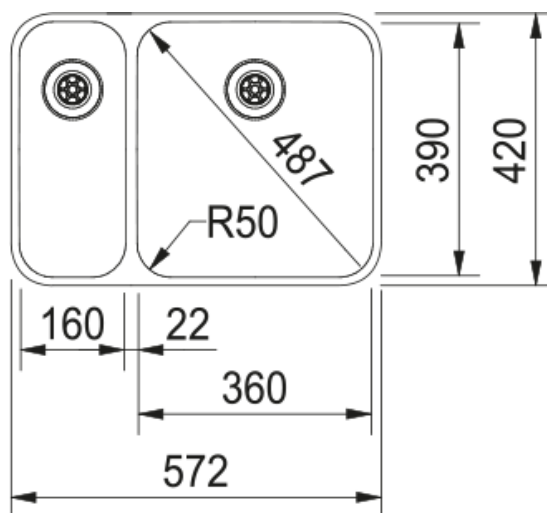

# LAX 160 D HÖ, MANUELL,V-LÅS | 122.0324.039

LAX 160 D HÖ, MANUELL,V-LÅS

## Dimensioner

Yttermått: vänster till höger	575.0
Yttermått: front till baksida	420.0
Lådmått 1: höger till vänster	360.0
Lådmått 1: front till baksida	390.0
Lådmått 1: djup	175.0
Lådmått 2: höger till vänster	160.0
Lådmått 2: front till baksida	390.0
Lådmått 2: djup	120.0

## Installation

Min. skåpsstorlek	60 cm
-------------------	-------

## Produktspecifikation

Installationstyp	Undermontage
Avloppshål	Integrerad
Position avrinningsyta	Ingen