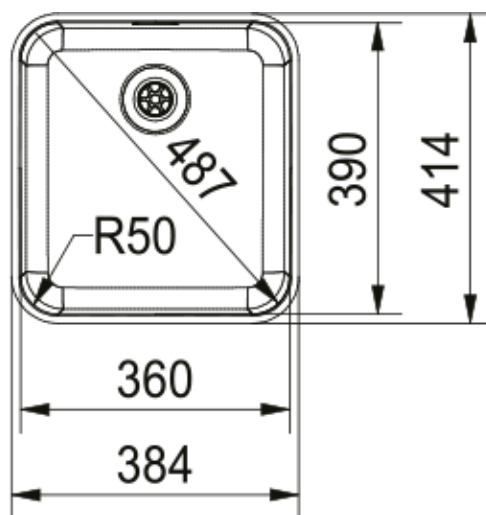

# LAX 110-36 MANUELL,V-LÅS | 122.0324.034

LAX 110-36 MANUELL,V-LÅS

## Dimensioner

Yttermått: vänster till höger	384.0
Yttermått: front till baksida	414.0
Lådmått 1: höger till vänster	360.0
Lådmått 1: front till baksida	390.0
Lådmått 1: djup	175.0

## Installation

Min. skåpsstorlek	45 cm
-------------------	-------

## Produktspecifikation

Installationstyp	Undermontage
Avloppshål	Integrerad
Position avrinningsyta	Ingen