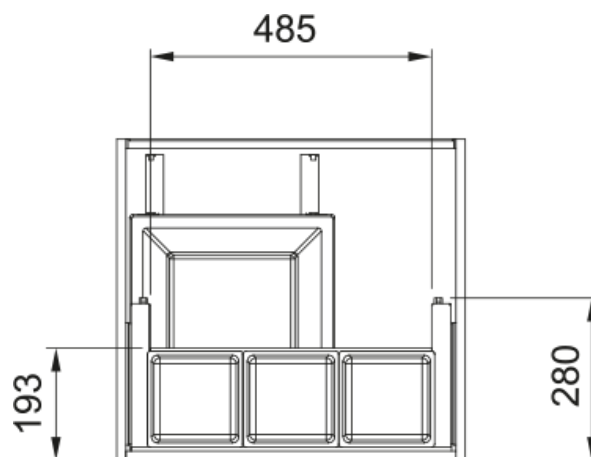

Sorter Mythos Water Hub | 121.0737.165

Sorter Mythos Water Hub

Egenskaper

Produkttyp Avfallskärl

Installation

Min. skåpsstorlek 60 cm

Installationstyp Bottenmonterad

Produktspecifikation

Antal avfallskärl 1.0

Produktidentifikation

Märke FRANKE

Produktkategori Ingen

Modell #N/A

Produktfunktioner

Kärl/kapacitet 1 X 35l